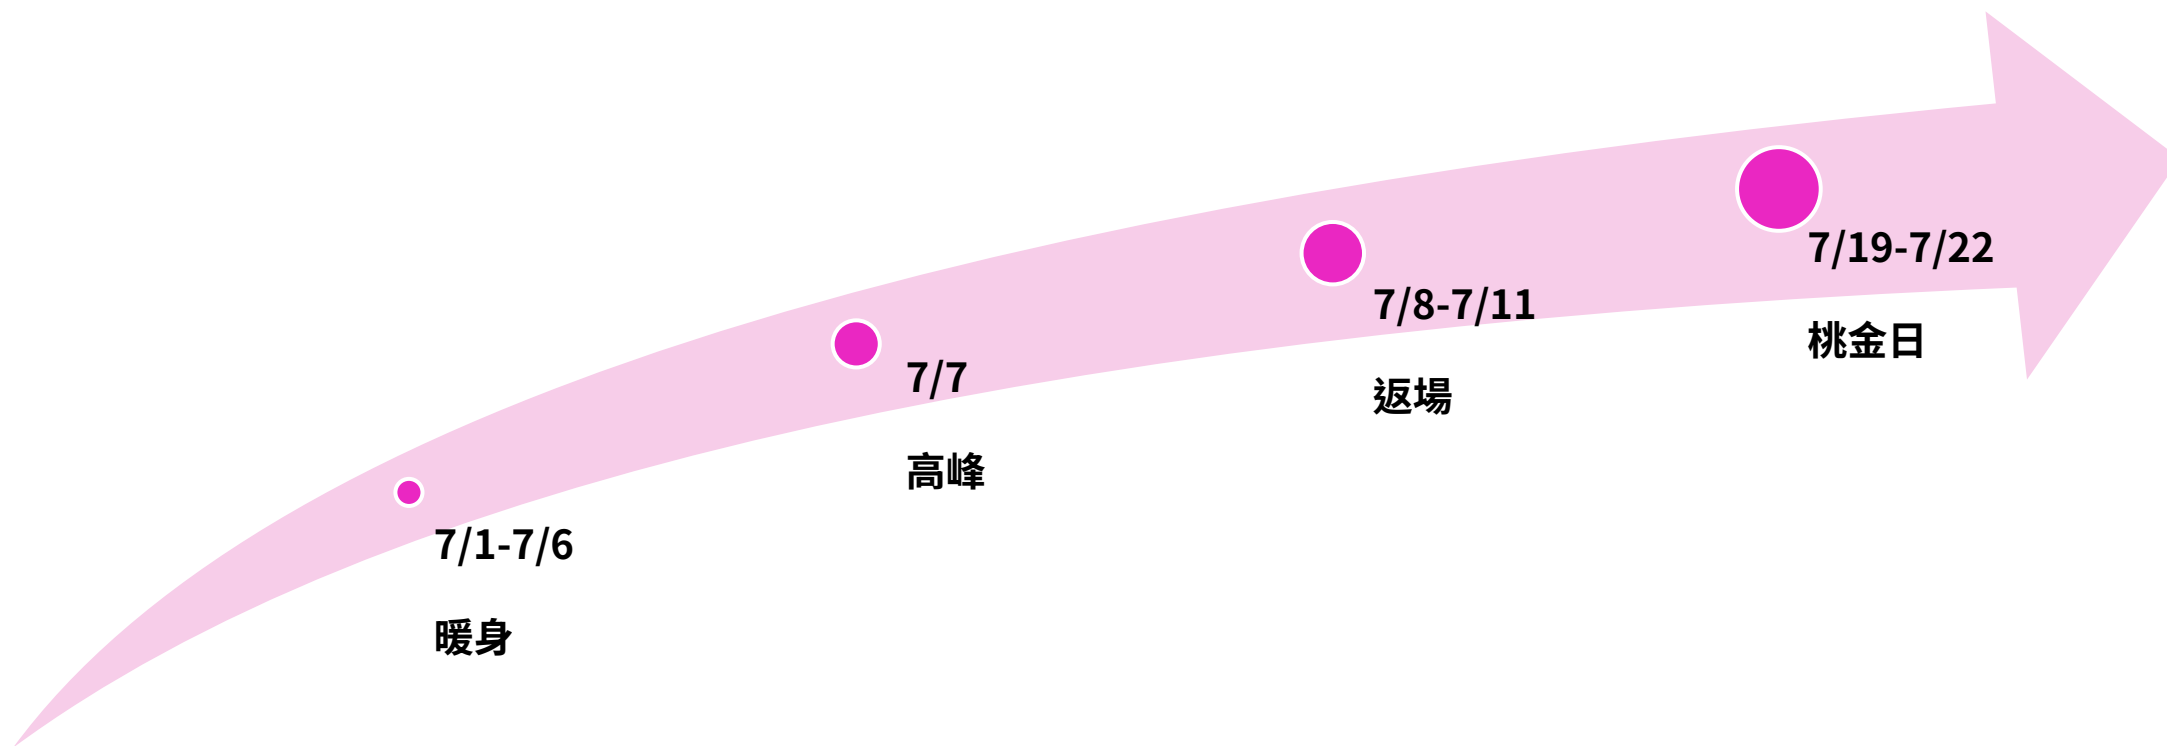

抓緊流量紅利期 7月正是養品好時機！

momo 團隊搶先整理站內流量高峰的四大好時機，替廣告主們把握好業績黃金期！